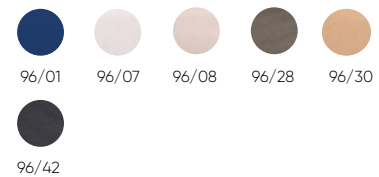

Acabados · Finishes

Estructura · Frame

Acero inoxidable · Stainless steel

Tejido · Fabric

Básico · Basic

Acrílico · Acrylic

*El parasol Ocean de 250 cm solo está disponible en tejido acrílico.
*Ocean 250 cm beach umbrella is only available in acrylic fabric.