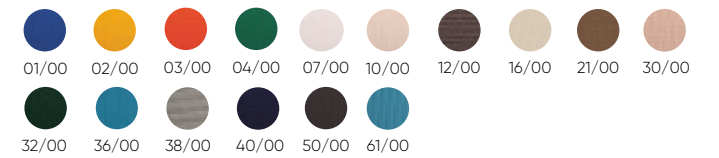

Tejido · Fabric