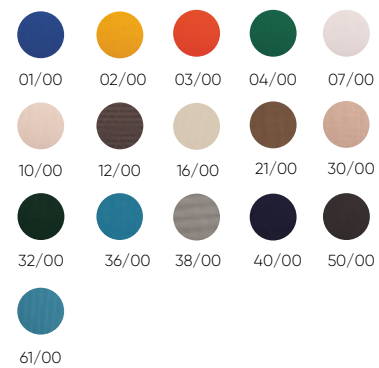

Tejido · Fabric

Básico · Basic