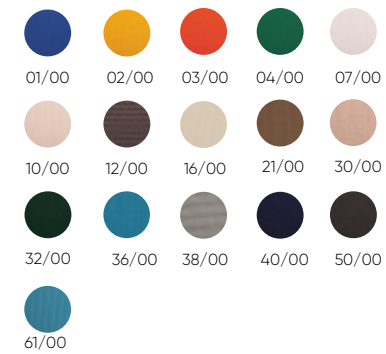

Acabados • Finishes

Tejido • Fabric

Básico • Basic