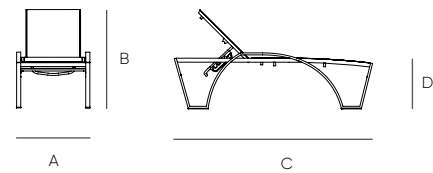

Etna alta · high