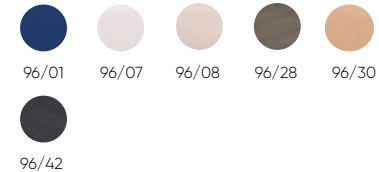

Aluminio mate · Matt aluminum

Tejido · Fabric

Poli ster · Polyester

Acr lico · Acrylic

Conjuntos Sets

Pamela

Parasol compuesto por un chasis de acero inoxidable. Mástil central graduable y 8 varillas de fibra de vidrio de 9 mm de grosor.