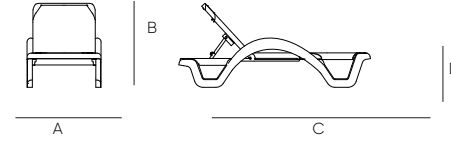

Eva Pro

A 73 cm
B 88 cm

C 198 cm
D 37 cm

Estructura · Frame

Embalaje Package	Unidades Units	Medidas Measures	Peso Weight	Volumen Volume
Caja · Box	2 u.	201x78,5x63 cm	35,8 kg	1,00 m³
Palet · Pallet	14 u.	200x75x185 cm	222,2 kg	2,77 m³

Capacidad de carga Loading capacity	Mega Trailer	Cont. 20'	Cont. 40'	Cont. 40 High Cube
Eva Pro	520 u.	160 u.	330 u.	400 u.

Tejido · Fabric

Lola

A 75 cm
B 95 cm

C 198 cm
D 37 cm

Estructura · Frame

Lola T solo tabillas · Lola T only slats

Embalaje en palet Packed by pallet	Unidades Units	Medidas Measures	Peso Weight	Volumen Volume
Lola	14 u.	200x74x178 cm	226,4 kg	2,78 m³
Lola T	14 u.	200x74x178 cm	312 kg	2,78 m³

Capacidad de carga Loading capacity	Mega Trailer	Cont. 20'	Cont. 40'	Cont. 40 High Cube
Lola / Lola T	520 u.	160 u.	330 u.	400 u.

Tejido · Fabric

Eva Pro T

A 73 cm
B 88 cm

C 198 cm
D 37 cm

Estructura · Frame

Embalaje Package	Unidades Units	Medidas Measures	Peso Weight	Volumen Volume
Caja · Box	2 u.	201x78,5x63 cm	35,8 kg	1,00 m³
Palet · Pallet	14 u.	200x78x153 cm	247,7 kg	2,38 m³

Capacidad de carga Loading capacity	Mega Trailer	Cont. 20'	Cont. 40'	Cont. 40 High Cube
Eva Pro T	520 u.	160 u.	330 u.	400 u.

Solo tabillas · Only slats

Carmen

A 75 cm
B 88 cm

C 198 cm
D 37 cm

Estructura · Frame

Carmen T solo tabillas · Carmen T only slats

Embalaje en palet Packed by pallet	Unidades Units	Medidas Measures	Peso Weight	Volumen Volume
Carmen	14 u.	200x78x178 cm	226,4 kg	2,78 m³
Carmen T	14 u.	200x78x178 cm	312 kg	2,78 m³

Capacidad de carga Loading capacity	Mega Trailer	Cont. 20'	Cont. 40'	Cont. 40 High Cube
Carmen / Carmen T	520 u.	160 u.	330 u.	360 u.

Tejido · Fabric