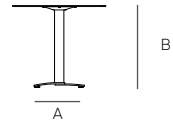

Sofia mesa · table