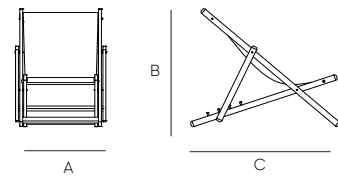

Marina S

A 57 cm
B 94 cm
C 77 cm
D 38 cm

Estructura · Frame

Embalaje Package	Unidades Units	Medidas Measures	Peso Kg Weight	Volumen m³ Volume
Palet · Pallet	10 u.	70x105x210 cm	48 kg	1,54 m³

Capacidad de carga Loading capacity	Mega Trailer	Cont. 20'	Cont. 40'	Cont. 40 High Cube
Marina S	380 u.	150 u.	330 u.	330 u.

Tejido · Fabric

Bristol

A 59 cm
B 105 cm
C 103 cm

Estructura · Frame

Embalaje Package	Unidades Units	Medidas Measures	Peso Kg Weight	Volumen m³ Volume
Caja · Box	2 u.	135x64x15 cm	13,3 kg	0,13 m³

Capacidad de carga Loading Capacity	Mega Trailer	Cont. 20'	Cont. 40'	Cont. 40 High Cube
Bristol	- u.	228 u.	376 u.	640 u.

Tejido · Fabric

Cannes

A 62 cm
B 105 cm
C 103 cm

Estructura · Frame

Embalaje Package	Unidades Units	Medidas Measures	Peso Kg Weight	Volumen m³ Volume
Caja · Box	2 u.	135x64x15 cm	15 kg	0,13 m³

Capacidad de carga Loading capacity	Mega Trailer	Cont. 20'	Cont. 40'	Cont. 40 High Cube
Cannes	1.500 u.	538 u.	1.088 u.	1.320 u.

Tejido · Fabric