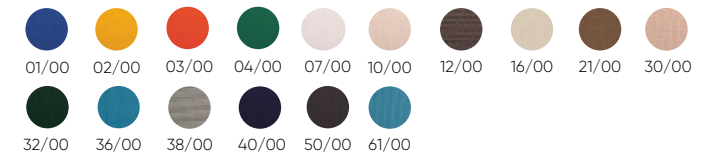

Tejido · Fabric