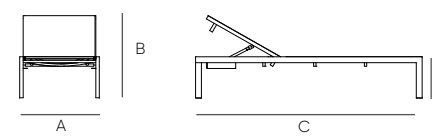

Noa

A 75,4 cm
B 84,6 cm
C 191,2 cm
D 36,4 cm

Estructura · Frame

Embalaje en caja Packed by box	Unidades Units	Medidas Measures	Peso Weight	Volumen Volume
Caja · Box	2 u.	210x76x51 cm	35 kg	0,81 m³
Palet · Pallet	9 u.	210x76x145 cm	169 kg	2,31 m³

Capacidad de carga Loading capacity	Mega Trailer	Cont. 20'	Cont. 40'	Cont. 40 High Cube
Noa	405 u.	160 u.	322 u.	322 u.

Tejido · Fabric

Olimpia

A 67,5 cm
B 96 cm
C 192 cm
D 36 cm

Estructura · Frame

Embalaje en caja Packed by box	Unidades Units	Medidas Measures	Peso Weight	Volumen Volume
Sin ruedas · Without wheels	2 u.	200x69,5x42 cm	279 kg	0,58 m³
Con ruedas · With wheels	2 u.	13,5x10,5x13,4 cm	- kg	- m³

Capacidad de carga Loading capacity	Mega Trailer	Cont. 20'	Cont. 40'	Cont. 40 High Cube
Olimpia	228 u.	80 u.	170 u.	204 u.

Tejido · Fabric

Iris

A 74 cm
B 96 cm
C 203 cm
D 41 cm

Estructura · Frame

Embalaje en caja Packed by box	Unidades Units	Medidas Measures	Peso Weight	Volumen Volume
Caja · Box	2 u.	208x77x58 cm	31,4 kg	0,93 m³

Capacidad de carga Loading capacity	Mega Trailer	Cont. 20'	Cont. 40'	Cont. 40 High Cube
Iris	170 u.	56 u.	120 u.	120 u.

Tejido · Fabric

Olimpia S

A 78,5 cm
B 96 cm
C 192 cm
D 36 cm

Estructura · Frame

Embalaje en caja Packed by box	Unidades Units	Medidas Measures	Peso Weight	Volumen Volume
Sin ruedas · Without wheels	2 u.	203,5x78,5x39 cm	30,6 kg	0,58 m³
Con ruedas · With wheels	2 u.	13,5x10,5x13,4 cm	- kg	- m³

Capacidad de carga Loading capacity	Mega Trailer	Cont. 20'	Cont. 40'	Cont. 40 High Cube
Olimpia S	266 u.	84 u.	180 u.	210 u.

Tejido · Fabric