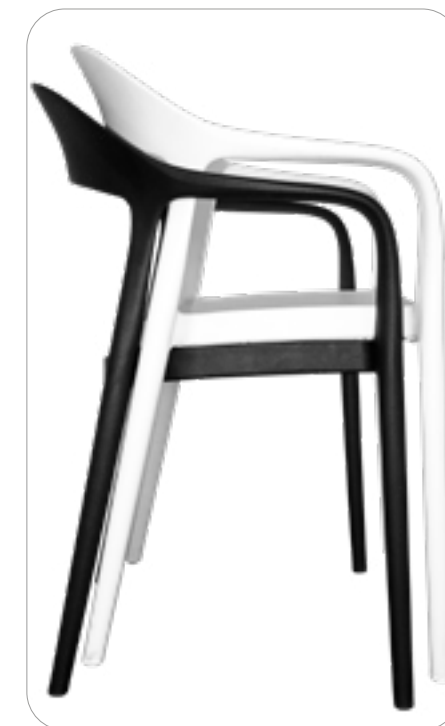

- Resina · Resin
- Básico · Basic
 - Blanco White
 - Arena Sand
 - Prestige
 - Madera Wood
 - Bronce Bronze
 - Gris oscuro Dark grey

Duna

Silla apilable y muy ligera fabricada con resina de polipropileno.
Resistente a la intemperie.
100% reciclable.

Stackable and light chair made of polypropylene. Resistant to
outdoor conditions.
100% Recyclable.

Acabados · Finishes

Estructura · Frame

Resina · Resin

Blanco
White

Negro
Black

Tórtola
Turtledove

Etna

Silla apilable con chasis de perfil de aluminio endurecido y tornillería en acero inoxidable. Resistente a la intemperie. Se presenta en dos modelos: Con respaldo alto y con respaldo bajo. Tejido sustituible.