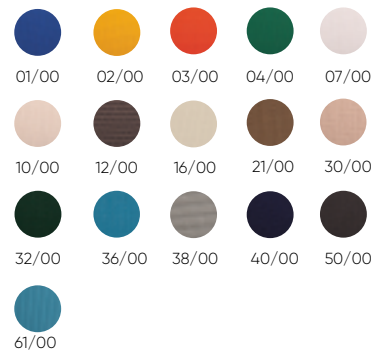

Acabados · Finishes

Estructura · Frame

Acero inoxidable · Stainless steel

Tejido · Fabric

Básico · Basic

Acrílico · Acrylic

Ocean

Parasol compuesto por un chasis de acero inoxidable, un mástil central fijo y 8 varillas de fibra de vidrio de 9 mm de grosor. Disponible en dos versiones de tejido: Acrílico y la exclusiva tela Balliu. Se presenta con un diámetro de 200 cm y 250 cm. Tejido sustituible. No incluye la base.