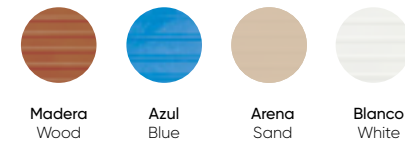

Acabados · Finishes

Estructura · Frame

Resina · Resin

Resina reciclada · Recycled resin