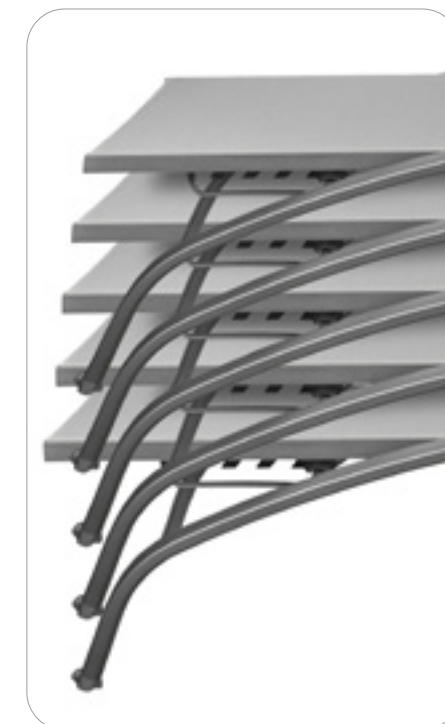

Acabados · Finishes

Estructura · Frame

Aluminio mate · Matt aluminum

Tejido · Fabric

Básico · Basic

Olimpia

Tumbona fabricada con un perfil de aluminio endurecido, tornillería en acero inoxidable y accesorios en poliamida. Respaldo graduable en cinco posiciones para facilitar un mejor descanso. Tejido sustituible. Disponible con ruedas o sin ruedas.