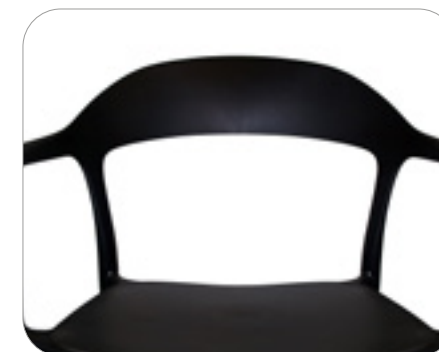

- Resina · Resin
- Básico · Basic
 - Blanco White
 - Arena Sand
 - Prestige
 - Madera Wood
 - Bronce Bronze
 - Gris oscuro Dark grey

Duna

Silla apilable y muy ligera fabricada con resina de polipropileno.
Resistente a la intemperie.
100% reciclable.

Stackable and light chair made of polypropylene. Resistant to
outdoor conditions.
100% Recyclable.

Acabados · Finishes

Estructura · Frame

Resina · Resin

Blanco
White

Negro
Black

Tórtola
Turtledove

Etna

Silla apilable con chasis de perfil de aluminio endurecido y tornillería en acero inoxidable. Resistente a la intemperie. Se presenta en dos modelos: Con respaldo alto y con respaldo bajo. Tejido sustituible.