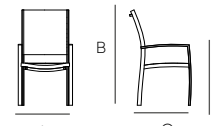

Etna alta · high