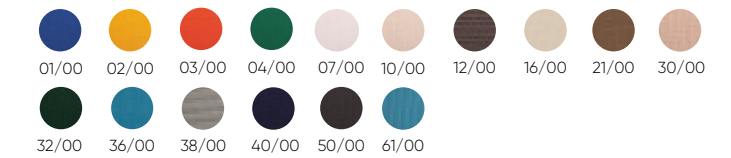

Tejido · Fabric