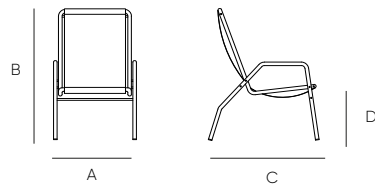

Marina S

A 57 cm
B 94 cm
C 77 cm
D 38 cm

Estructura · Frame

Embalaje Package	Unidades Units	Medidas Measures	Peso Kg Weight	Volumen m³ Volume
Palet · Pallet	10 u.	70x105x210 cm	48 kg	1,54 m³

Capacidad de carga Loading capacity	Mega Trailer	Cont. 20'	Cont. 40'	Cont. 40 High Cube
Marina S	380 u.	150 u.	330 u.	330 u.

Tejido · Fabric

Bristol

A 59 cm
B 105 cm
C 103 cm

Estructura · Frame

Embalaje Package	Unidades Units	Medidas Measures	Peso Kg Weight	Volumen m³ Volume
Caja · Box	2 u.	135x64x15 cm	13,3 kg	0,13 m³

Capacidad de carga Loading Capacity	Mega Trailer	Cont. 20'	Cont. 40'	Cont. 40 High Cube
Bristol	- u.	228 u.	376 u.	640 u.

Tejido · Fabric

Cannes

A 62 cm
B 105 cm
C 103 cm

Estructura · Frame

Embalaje Package	Unidades Units	Medidas Measures	Peso Kg Weight	Volumen m³ Volume
Caja · Box	2 u.	135x64x15 cm	15 kg	0,13 m³

Capacidad de carga Loading capacity	Mega Trailer	Cont. 20'	Cont. 40'	Cont. 40 High Cube
Cannes	1.500 u.	538 u.	1.088 u.	1.320 u.

Tejido · Fabric