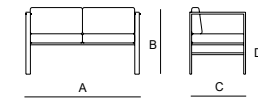

Tablero HPL · HPL tabletop

Tablero Werzalit · Werzalit tabletop

Olimpia set

A 184 cm
B 73 cm
C 62 cm
D 44 cm

A 126 cm
B 73 cm
C 62 cm
D 44 cm

A 68 cm
B 73 cm
C 62 cm
D 44 cm

Estructura · Frame

Modelo Model	Unidades Units	Medidas Measures	Peso Weight	Volumen Volume
Olimpia 3 plazas · 3 seaters	1 u.	186x64x74 cm	28,8 kg	0,88 m ³
Olimpia 2 plazas · 2 seaters	1 u.	128x64x74 cm	20,7 kg	0,60 m ³
Olimpia 1 plaza · 1 seater	1 u.	69x64x74 cm	9,5 kg	0,33 m ³