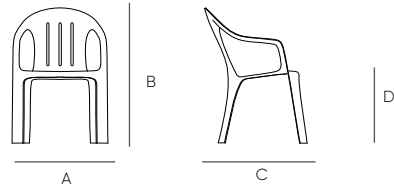

Selva

A 55 cm
B 77 cm
C 60 cm
D 43 cm

Estructura · Frame

Embalaje sin palet Packed without pallet	Unidades Units	Medidas Measures	Peso Weight	Volumen Volume
Selva	25 u.	60x55x230 cm	82 kg	0,76 m³

Capacidad de carga Loading capacity	Mega Trailer	Cont. 20'	Cont. 40'	Cont. 40 High Cube
Selva	2.200 u.	900 u.	2.000 u.	2.000 u.

Etna baja · low

A 56,5 cm
B 84,2 cm
C 53,5 cm
D 64 cm

Estructura · Frame

Embalaje en palets Packed by pallet	Unidades Units	Medidas Measures	Peso Weight	Volumen Volume
Etna baja · low	20 u.	70x105x220 cm	84 kg	1,61 m³

Capacidad de carga Loading capacity	Mega Trailer	Cont. 20'	Cont. 40'	Cont. 40 High Cube
Etna · Etna	1.196 u.	460 u.	1.012 u.	1.012 u.

Tejido · Fabric

Duna

A 56,5 cm
B 81 cm
C 52 cm
D 45,5 cm

Estructura · Frame

Embalaje sin palet Packed without pallet	Unidades Units	Medidas Measures	Peso Weight	Volumen Volume
Duna	25 u.	52x56,5x242 cm	125 kg	0,76 m³

Capacidad de carga Loading capacity	Mega Trailer	Cont. 20'	Cont. 40'	Cont. 40 High Cube
Duna	1.200 u.	550 u.	1.100 u.	1.100 u.

Etna alta · high

A 56 cm
B 100 cm
C 53 cm
D 64 cm

Estructura · Frame

Embalaje en palets Packed by pallet	Unidades Units	Medidas Measures	Peso Weight	Volumen Volume
Etna alta · high	10 u.	70x124x158 cm	52 kg	1,37 m³

Capacidad de carga Loading capacity	Mega Trailer	Cont. 20'	Cont. 40'	Cont. 40 High Cube
Etna · Etna	1.196 u.	460 u.	1.012 u.	1.012 u.

Tejido · Fabric