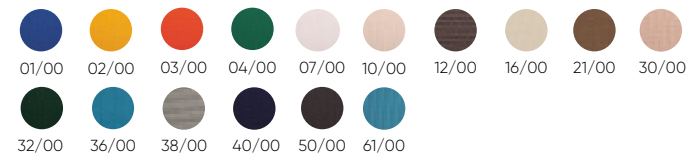

Tejido · Fabric