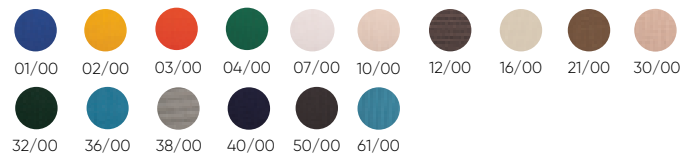

Tejido · Fabric