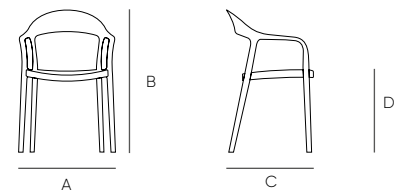

Selva

A 55 cm
B 77 cm
C 60 cm
D 43 cm

Estructura · Frame

Embalaje sin palet Packed without pallet	Unidades Units	Medidas Measures	Peso Weight	Volumen Volume
Selva	25 u.	60x55x230 cm	82 kg	0,76 m³

Capacidad de carga Loading capacity	Mega Trailer	Cont. 20'	Cont. 40'	Cont. 40 High Cube
Selva	2.200 u.	900 u.	2.000 u.	2.000 u.

Etna baja · low

A 56,5 cm
B 84,2 cm
C 53,5 cm
D 64 cm

Estructura · Frame

Embalaje en palets Packed by pallet	Unidades Units	Medidas Measures	Peso Weight	Volumen Volume
Etna baja · low	20 u.	70x105x220 cm	84 kg	1,61 m³

Capacidad de carga Loading capacity	Mega Trailer	Cont. 20'	Cont. 40'	Cont. 40 High Cube
Etna · Etna	1.196 u.	460 u.	1.012 u.	1.012 u.

Tejido · Fabric

Duna

A 56,5 cm
B 81 cm
C 52 cm
D 45,5 cm

Estructura · Frame

Embalaje sin palet Packed without pallet	Unidades Units	Medidas Measures	Peso Weight	Volumen Volume
Duna	25 u.	52x56,5x242 cm	125 kg	0,76 m³

Capacidad de carga Loading capacity	Mega Trailer	Cont. 20'	Cont. 40'	Cont. 40 High Cube
Duna	1.200 u.	550 u.	1.100 u.	1.100 u.

Etna alta · high

A 56 cm
B 100 cm
C 53 cm
D 64 cm

Estructura · Frame

Embalaje en palets Packed by pallet	Unidades Units	Medidas Measures	Peso Weight	Volumen Volume
Etna alta · high	10 u.	70x124x158 cm	52 kg	1,37 m³

Capacidad de carga Loading capacity	Mega Trailer	Cont. 20'	Cont. 40'	Cont. 40 High Cube
Etna · Etna	1.196 u.	460 u.	1.012 u.	1.012 u.

Tejido · Fabric