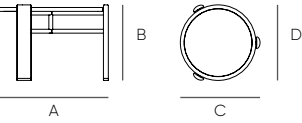

Noa mesa · table

A 42 cm   C 42 cm
B 29 cm   D 40 cm