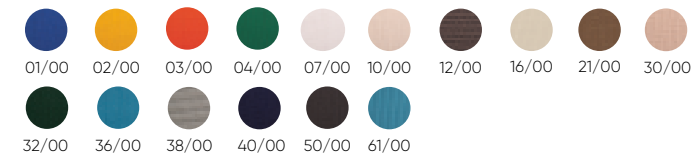

Tejido · Fabric