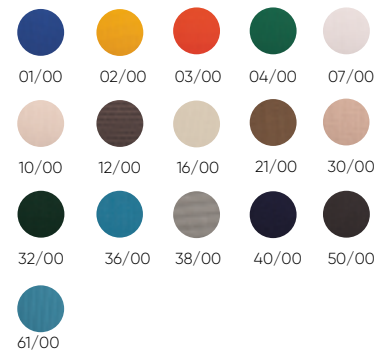

Acabados · Finishes

Estructura · Frame

Acero inoxidable · Stainless steel

Tejido · Fabric

Básico · Basic

Acrílico · Acrylic

*El parasol Ocean de 250 cm solo está disponible en tejido acrílico.
*Ocean 250 cm beach umbrella is only available in acrylic fabric.