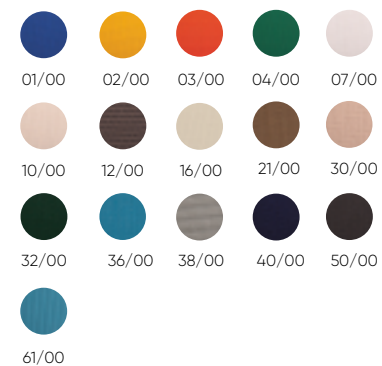

Tejido · Fabric

Básico · Basic