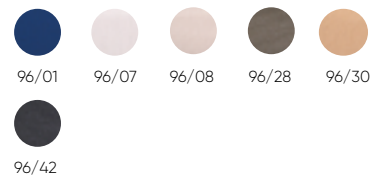

Acabados · Finishes

Estructura · Frame

Acero inoxidable · Stainless steel

Tejido · Fabric

Básico · Basic

Acrílico · Acrylic

Ocean

Parasol compuesto por un chasis de acero inoxidable, un mástil central fijo y 8 varillas de fibra de vidrio de 9 mm de grosor. Disponible en dos versiones de tejido: Acrílico y la exclusiva tela Balliu. Se presenta con un diámetro de 200 cm y 250 cm. Tejido sustituible. No incluye la base.