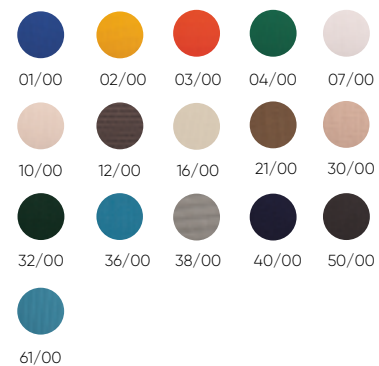

Tejido · Fabric

Básico · Basic