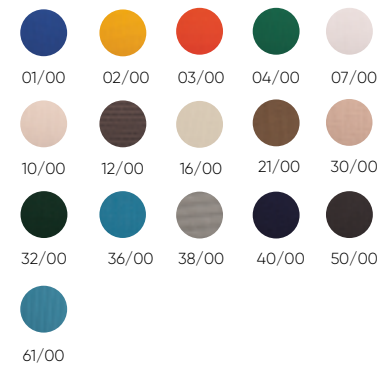

Tejido · Fabric

B sico · Basic