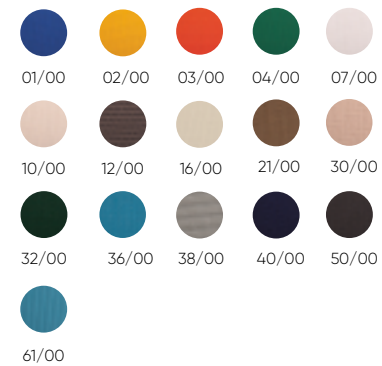

Tejido · Fabric

Básico · Basic