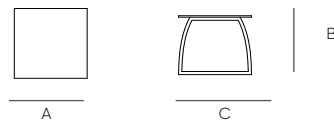

Etna mesa auxiliar · side table