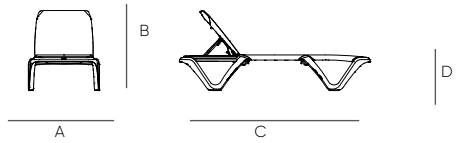

Eva Pro

A 73 cm
B 88 cm

C 198 cm
D 37 cm

Estructura · Frame

Embalaje Package	Unidades Units	Medidas Measures	Peso Weight	Volumen Volume
Caja · Box	2 u.	201x78,5x63 cm	35,8 kg	1,00 m³
Palet · Pallet	14 u.	200x75x185 cm	222,2 kg	2,77 m³

Capacidad de carga Loading capacity	Mega Trailer	Cont. 20'	Cont. 40'	Cont. 40 High Cube
Eva Pro	520 u.	160 u.	330 u.	400 u.

Tejido · Fabric

Lola

A 75 cm
B 95 cm

C 198 cm
D 37 cm

Estructura · Frame

Lola T solo tabillas · Lola T only slats

Embalaje en palet Packed by pallet	Unidades Units	Medidas Measures	Peso Weight	Volumen Volume
Lola	14 u.	200x74x178 cm	226,4 kg	2,78 m³
Lola T	14 u.	200x74x178 cm	312 kg	2,78 m³

Capacidad de carga Loading capacity	Mega Trailer	Cont. 20'	Cont. 40'	Cont. 40 High Cube
Lola / Lola T	520 u.	160 u.	330 u.	400 u.

Tejido · Fabric

Eva Pro T

A 73 cm
B 88 cm

C 198 cm
D 37 cm

Estructura · Frame

Embalaje Package	Unidades Units	Medidas Measures	Peso Weight	Volumen Volume
Caja · Box	2 u.	201x78,5x63 cm	35,8 kg	1,00 m³
Palet · Pallet	14 u.	200x78x153 cm	247,7 kg	2,38 m³

Capacidad de carga Loading capacity	Mega Trailer	Cont. 20'	Cont. 40'	Cont. 40 High Cube
Eva Pro T	520 u.	160 u.	330 u.	400 u.

Solo tabillas · Only slats

Carmen

A 75 cm
B 88 cm

C 198 cm
D 37 cm

Estructura · Frame

Carmen T solo tabillas · Carmen T only slats

Embalaje en palet Packed by pallet	Unidades Units	Medidas Measures	Peso Weight	Volumen Volume
Carmen	14 u.	200x78x178 cm	226,4 kg	2,78 m³
Carmen T	14 u.	200x78x178 cm	312 kg	2,78 m³

Capacidad de carga Loading capacity	Mega Trailer	Cont. 20'	Cont. 40'	Cont. 40 High Cube
Carmen / Carmen T	520 u.	160 u.	330 u.	360 u.

Tejido · Fabric