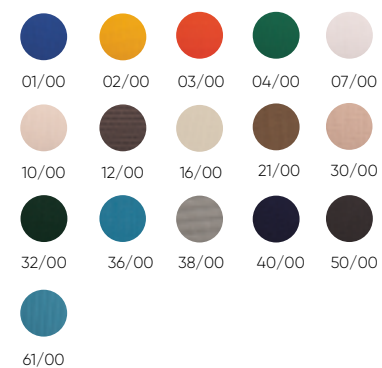

Tejido · Fabric

Básico · Basic