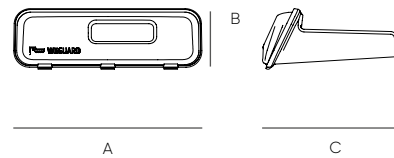

Weguard

A 28 cm   C 20 cm
B 8,5 cm