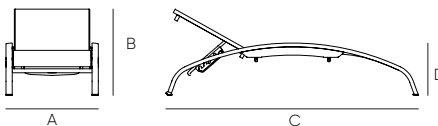

Noa

A 75,4 cm
B 84,6 cm
C 191,2 cm
D 36,4 cm

Estructura · Frame

Embalaje en caja Packed by box	Unidades Units	Medidas Measures	Peso Weight	Volumen Volume
Caja · Box	2 u.	210x76x51 cm	35 kg	0,81 m³
Palet · Pallet	9 u.	210x76x145 cm	169 kg	2,31 m³

Capacidad de carga Loading capacity	Mega Trailer	Cont. 20'	Cont. 40'	Cont. 40 High Cube
Noa	405 u.	160 u.	322 u.	322 u.

Tejido · Fabric

Olimpia

A 67,5 cm
B 96 cm
C 192 cm
D 36 cm

Estructura · Frame

Embalaje en caja Packed by box	Unidades Units	Medidas Measures	Peso Weight	Volumen Volume
Sin ruedas · Without wheels	2 u.	200x69,5x42 cm	279 kg	0,58 m³
Con ruedas · With wheels	2 u.	13,5x10,5x13,4 cm	- kg	- m³

Capacidad de carga Loading capacity	Mega Trailer	Cont. 20'	Cont. 40'	Cont. 40 High Cube
Olimpia	228 u.	80 u.	170 u.	204 u.

Tejido · Fabric

Iris

A 74 cm
B 96 cm
C 203 cm
D 41 cm

Estructura · Frame

Embalaje en caja Packed by box	Unidades Units	Medidas Measures	Peso Weight	Volumen Volume
Caja · Box	2 u.	208x77x58 cm	31,4 kg	0,93 m³

Capacidad de carga Loading capacity	Mega Trailer	Cont. 20'	Cont. 40'	Cont. 40 High Cube
Iris	170 u.	56 u.	120 u.	120 u.

Tejido · Fabric

Olimpia S

A 78,5 cm
B 96 cm
C 192 cm
D 36 cm

Estructura · Frame

Embalaje en caja Packed by box	Unidades Units	Medidas Measures	Peso Weight	Volumen Volume
Sin ruedas · Without wheels	2 u.	203,5x78,5x39 cm	30,6 kg	0,58 m³
Con ruedas · With wheels	2 u.	13,5x10,5x13,4 cm	- kg	- m³

Capacidad de carga Loading capacity	Mega Trailer	Cont. 20'	Cont. 40'	Cont. 40 High Cube
Olimpia S	266 u.	84 u.	180 u.	210 u.

Tejido · Fabric