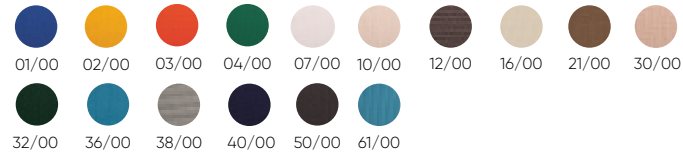

Tejido · Fabric