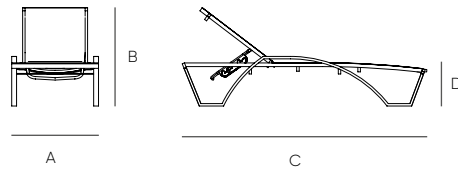

Etna

A 71 cm
B 95 cm
C 198 cm
D 37 cm

Estructura · Frame

Embalaje Package	Unidades Units	Medidas Measures	Peso Weight	Volumen Volume
Caja · Box	2 u.	203x79x39 cm	27,8 kg	0,62 m³
Palet · Pallet	14 u.	200x74x185 cm	188 kg	2,73 m³

Capacidad de carga Loading capacity	Mega Trailer	Cont. 20'	Cont. 40'	Cont. 40 High Cube
Etna	330 u.	160 u.	330 u.	330 u.

Tejido · Fabric

Marina

A 68 cm
B 82 cm
C 194 cm
D 36 cm

Estructura · Frame

Embalaje Package	Unidades Units	Medidas Measures	Peso Weight	Volumen Volume
Caja · Box	2 u.	196x72x39 cm	19,8 kg	0,62 m³
Palet · Pallet	14 u.	195x71x173 cm	159 kg	2,39 m³

Capacidad de carga Loading capacity	Mega Trailer	Cont. 20'	Cont. 40'	Cont. 40 High Cube
Marina	520 u.	160 u.	330 u.	440 u.

Tejido · Fabric

Etna alta · high

A 71 cm
B 109 cm
C 198 cm
D 51 cm

Estructura · Frame

Embalaje Package	Unidades Units	Medidas Measures	Peso Weight	Volumen Volume
Caja · Box	2 u.	203x79x54 cm	31 kg	0,62 m³
Palet · Pallet	14 u.	200x74x200 cm	210,4 kg	2,73 m³

Capacidad de carga Loading capacity	Mega Trailer	Cont. 20'	Cont. 40'	Cont. 40 High Cube
Etna alta · high	330 u.	160 u.	330 u.	330 u.

Tejido · Fabric