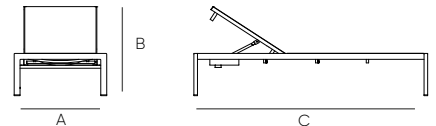

Noa

A 75,4 cm
B 84,6 cm
C 191,2 cm
D 36,4 cm

Estructura · Frame

Embalaje en caja Packed by box	Unidades Units	Medidas Measures	Peso Weight	Volumen Volume
Caja · Box	2 u.	210x76x51 cm	35 kg	0,81 m³
Palet · Pallet	9 u.	210x76x145 cm	169 kg	2,31 m³

Capacidad de carga Loading capacity	Mega Trailer	Cont. 20'	Cont. 40'	Cont. 40 High Cube
Noa	405 u.	160 u.	322 u.	322 u.

Tejido · Fabric

Olimpia

A 67,5 cm
B 96 cm
C 192 cm
D 36 cm

Estructura · Frame

Embalaje en caja Packed by box	Unidades Units	Medidas Measures	Peso Weight	Volumen Volume
Sin ruedas · Without wheels	2 u.	200x69,5x42 cm	279 kg	0,58 m³
Con ruedas · With wheels	2 u.	13,5x10,5x13,4 cm	- kg	- m³

Capacidad de carga Loading capacity	Mega Trailer	Cont. 20'	Cont. 40'	Cont. 40 High Cube
Olimpia	228 u.	80 u.	170 u.	204 u.

Tejido · Fabric

Iris

A 74 cm
B 96 cm
C 203 cm
D 41 cm

Estructura · Frame

Embalaje en caja Packed by box	Unidades Units	Medidas Measures	Peso Weight	Volumen Volume
Caja · Box	2 u.	208x77x58 cm	31,4 kg	0,93 m³

Capacidad de carga Loading capacity	Mega Trailer	Cont. 20'	Cont. 40'	Cont. 40 High Cube
Iris	170 u.	56 u.	120 u.	120 u.

Tejido · Fabric

Olimpia S

A 78,5 cm
B 96 cm
C 192 cm
D 36 cm

Estructura · Frame

Embalaje en caja Packed by box	Unidades Units	Medidas Measures	Peso Weight	Volumen Volume
Sin ruedas · Without wheels	2 u.	203,5x78,5x39 cm	30,6 kg	0,58 m³
Con ruedas · With wheels	2 u.	13,5x10,5x13,4 cm	- kg	- m³

Capacidad de carga Loading capacity	Mega Trailer	Cont. 20'	Cont. 40'	Cont. 40 High Cube
Olimpia S	266 u.	84 u.	180 u.	210 u.

Tejido · Fabric