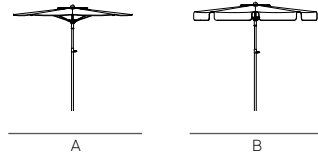

Pamela

A 200 cm
B 200 cm

Estructura · Frame

Embalaje en caja Packed by box	Unidades Units	Medidas Measures	Peso Weight	Volumen Volume
Tela acrílica · Acrylic fabric	1 u.	156,5x26x26 cm	6,4 kg	0,1 m³
Tela acrílica · Acrylic fabric	3 u.	156,5x26x26 cm	19,2 kg	0,1 m³
Tela Balliu · Balliu fabric	1 u.	156,5x26x26 cm	8,2 kg	0,1 m³
Tela Balliu · Balliu fabric	3 u.	156,5x26x26 cm	24,6 kg	0,1 m³

Tejido Balliu · Balliu fabric

Tejido acrílico · Acrylic fabric

Agora

A 200 cm   C 225 cm
B 200 cm

Estructura · Frame

Embalaje en caja Packed by box	Unidades Units	Medidas Measures	Peso Weight	Volumen Volume
Acrílica · Acrylic	1 u.	234x27x27 cm	5,5 kg	0,17 m³
Acrílica · Acrylic	3 u.	234x27x27 cm	20 kg	0,17 m³

Tejido acrílico · Acrylic fabric

Ocean

A 200 cm   C 250 cm
B 200 cm   D 225 cm

Embalaje en caja Packed by box	Unidades Units	Medidas Measures	Peso Weight	Volumen Volume
Acrílica · Acrylic Ø 200 cm	1 u.	234x27x27 cm	5,5 kg	0,17 m³
Acrílica · Acrylic Ø 200 cm	3 u.	234x27x27 cm	18,5 kg	0,17 m³
Balliu Ø 200 cm	1 u.	234x27x27 cm	9,2 kg	0,17 m³
Balliu Ø 200 cm	3 u.	234x27x27 cm	27,6 kg	0,17 m³
Acrílica · Acrylic Ø 250 cm	1 u.	234x27x27 cm	6,1 kg	0,17 m³
Acrílica · Acrylic Ø 250 cm	3 u.	234x27x27 cm	20,3 kg	0,17 m³

Tejido Balliu · Balliu fabric

Tejido acrílico · Acrylic fabric