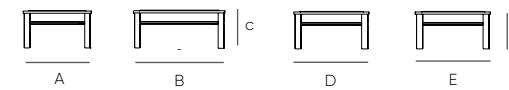

Tablero HPL · HPL tabletop

Olimpia mesa central/lateral · center/corner table

Central
A 54 cm
B 74 cm
C 34 cm

Corner
D 54 cm
E 54 cm
F 34 cm

Estructura · Frame

Embalaje en caja Packed by box	Unidades Units	Medidas Measures	Peso Kg Weight	Volumen m ³ Volume
Olimpia central	1 u.	76x56x37 cm	9,7 kg	0,16 m ³
Olimpia lateral	1 u.	56x56x37 cm	8,3 kg	0,12 m ³