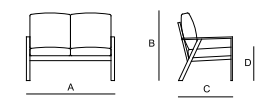

A 126 cm
B 96 cm
C 77 cm
D 42 cm