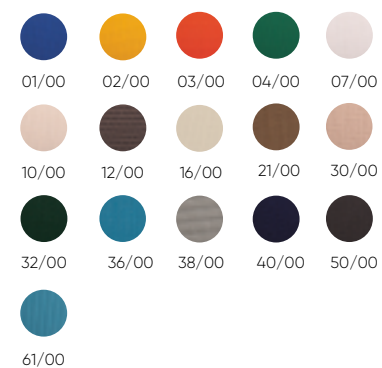

Tejido · Fabric

Básico · Basic