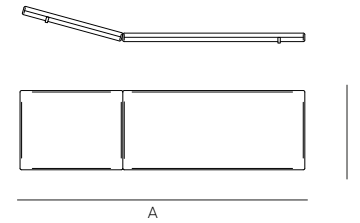

Colchoneta · Mattress

A 193 cm
B 56 cm

Modelo Model	Grosor Thickness	Largo Length	Ancho Width
Tejido Balliu · Balliu fabric	6 cm	193 cm	56 cm
Tejido acrílico · Acrylic fabric	6 cm	193 cm	56 cm