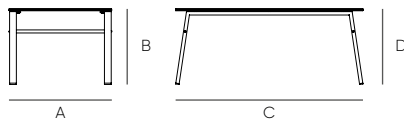

Etna mesa central · central table