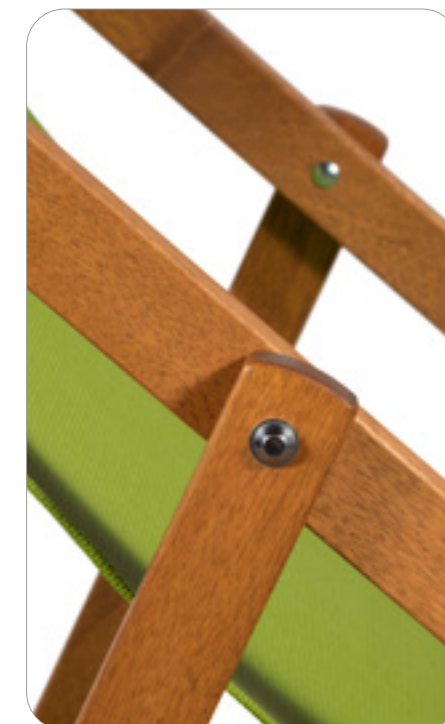

Mini Tumbonas
Mini sunloungers

Acabados · Finishes

Estructura · Frame

Madera · Wood

Tejido · Fabric

Básico · Basic

Marina S

Mini tumbona fija de chasis fabricado con tubo de aluminio endurecido, tornillería en acero inoxidable y accesorios en polietileno. Diseñada con extremos redondeados para garantizar una mayor seguridad.
Tejido sustituible.