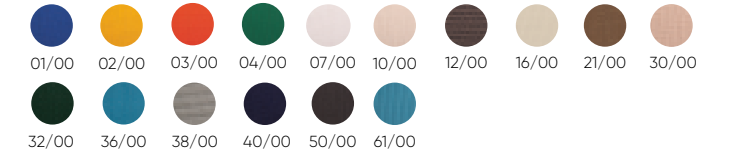

Tejido · Fabric