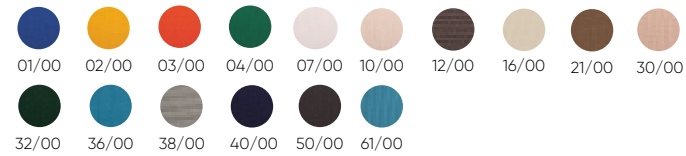

Tejido Balliu · Balliu fabric

Tejido acrílico · Acrylic fabric

Agora