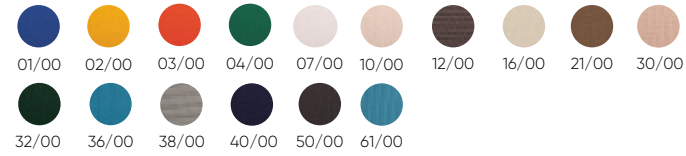

Tejido · Fabric