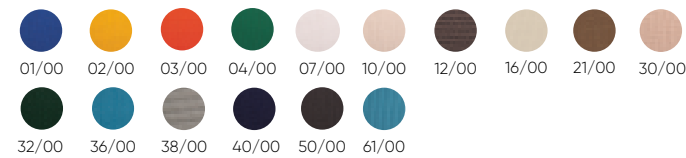

Tejido · Fabric