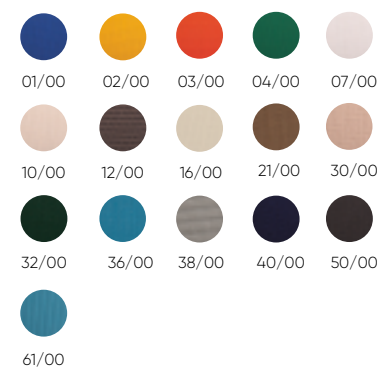

Tejido · Fabric

Básico · Basic