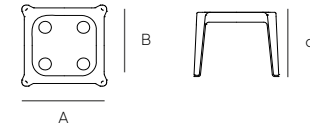

Mini mesa · table