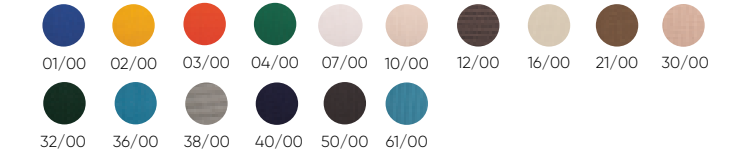

Sofia mesa · table

A 73,5 cm
B 52 cm

Estructura · Frame

Modelo Model	Largo Length	Ancho Width	Alto High
Werzalit Ø 60 cm	60 cm	60 cm	73,5 cm
Werzalit Ø 70 cm	70 cm	70 cm	73,5 cm
Werzalit Ø 80 cm	80 cm	80 cm	73,5 cm
Werzalit / HPL 70x70 cm	70 cm	70 cm	73,5 cm
Werzalit / HPL 80x80 cm	80 cm	80 cm	73,5 cm

Tablero HPL · HPL tabletop

Tablero Werzalit · Werzalit tabletop

Olimpia set

A 184 cm
B 73 cm
C 62 cm
D 44 cm

A 126 cm
B 73 cm
C 62 cm
D 44 cm

A 68 cm
B 73 cm
C 62 cm
D 44 cm

Estructura · Frame

Modelo Model	Unidades Units	Medidas Measures	Peso Weight	Volumen Volume
Olimpia 3 plazas · 3 seaters	1 u.	186x64x74 cm	28,8 kg	0,88 m³
Olimpia 2 plazas · 2 seaters	1 u.	128x64x74 cm	20,7 kg	0,60 m³
Olimpia 1 plaza · 1 seater	1 u.	69x64x74 cm	9,5 kg	0,33 m³

Tejido · Fabric

Etna set

A 184 cm
B 96 cm
C 77 cm
D 42 cm

A 126 cm
B 96 cm
C 77 cm
D 42 cm

A 68 cm
B 96 cm
C 77 cm
D 42 cm

Estructura · Frame

Modelo Model	Unidades Units	Medidas Measures	Peso Weight	Volumen Volume
Etna 3 plazas · 3 seaters	1 u.	184x96x42 cm	28,8 kg	0,88 m³
Etna 2 plazas · 2 seaters	1 u.	126x96x42 cm	20,7 kg	0,60 m³
Etna 1 plaza · 1 seater	1 u.	69x96x42 cm	9,5 kg	0,33 m³

Tejido de poliéster · Polyester fabric

Tejido acrílico · Acrylic fabric