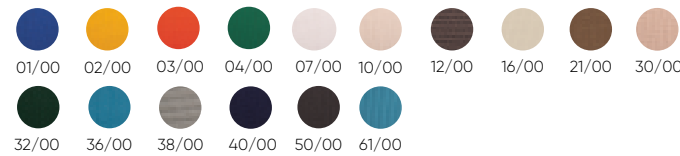

Tejido · Fabric