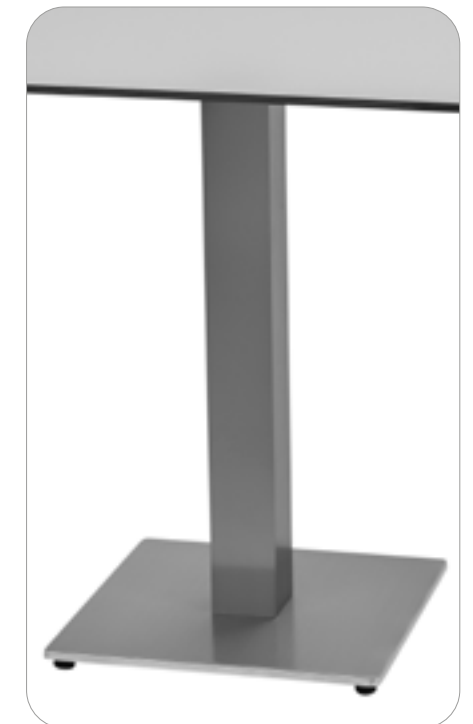

Tablero Werzalit · Werzalit tabletop

Estándar · Standard

Blanco
White

Sofía

Mesa plegable de aluminio. Perfecta para espacios reducidos. Disponible en diferentes medidas y múltiples opciones de tablero (HPL o Werzalit).