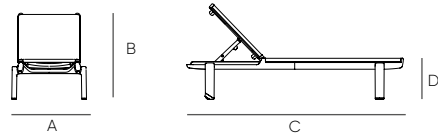

Noa

A 75,4 cm
B 84,6 cm
C 191,2 cm
D 36,4 cm

Estructura · Frame

Embalaje en caja Packed by box	Unidades Units	Medidas Measures	Peso Weight	Volumen Volume
Caja · Box	2 u.	210x76x51 cm	35 kg	0,81 m³
Palet · Pallet	9 u.	210x76x145 cm	169 kg	2,31 m³

Capacidad de carga Loading capacity	Mega Trailer	Cont. 20'	Cont. 40'	Cont. 40 High Cube
Noa	405 u.	160 u.	322 u.	322 u.

Tejido · Fabric

Olimpia

A 67,5 cm
B 96 cm
C 192 cm
D 36 cm

Estructura · Frame

Embalaje en caja Packed by box	Unidades Units	Medidas Measures	Peso Weight	Volumen Volume
Sin ruedas · Without wheels	2 u.	200x69,5x42 cm	279 kg	0,58 m³
Con ruedas · With wheels	2 u.	13,5x10,5x13,4 cm	- kg	- m³

Capacidad de carga Loading capacity	Mega Trailer	Cont. 20'	Cont. 40'	Cont. 40 High Cube
Olimpia	228 u.	80 u.	170 u.	204 u.

Tejido · Fabric

Iris

A 74 cm
B 96 cm
C 203 cm
D 41 cm

Estructura · Frame

Embalaje en caja Packed by box	Unidades Units	Medidas Measures	Peso Weight	Volumen Volume
Caja · Box	2 u.	208x77x58 cm	31,4 kg	0,93 m³

Capacidad de carga Loading capacity	Mega Trailer	Cont. 20'	Cont. 40'	Cont. 40 High Cube
Iris	170 u.	56 u.	120 u.	120 u.

Tejido · Fabric

Olimpia S

A 78,5 cm
B 96 cm
C 192 cm
D 36 cm

Estructura · Frame

Embalaje en caja Packed by box	Unidades Units	Medidas Measures	Peso Weight	Volumen Volume
Sin ruedas · Without wheels	2 u.	203,5x78,5x39 cm	30,6 kg	0,58 m³
Con ruedas · With wheels	2 u.	13,5x10,5x13,4 cm	- kg	- m³

Capacidad de carga Loading capacity	Mega Trailer	Cont. 20'	Cont. 40'	Cont. 40 High Cube
Olimpia S	266 u.	84 u.	180 u.	210 u.

Tejido · Fabric