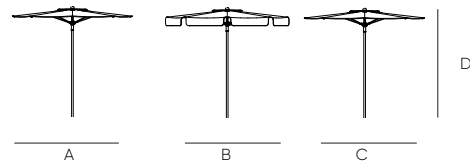

Pamela

A 200 cm
B 200 cm

Estructura · Frame

Embalaje en caja Packed by box	Unidades Units	Medidas Measures	Peso Weight	Volumen Volume
Tela acrílica · Acrylic fabric	1 u.	156,5x26x26 cm	6,4 kg	0,1 m³
Tela acrílica · Acrylic fabric	3 u.	156,5x26x26 cm	19,2 kg	0,1 m³
Tela Balliu · Balliu fabric	1 u.	156,5x26x26 cm	8,2 kg	0,1 m³
Tela Balliu · Balliu fabric	3 u.	156,5x26x26 cm	24,6 kg	0,1 m³

Tejido Balliu · Balliu fabric

Tejido acrílico · Acrylic fabric

Agora

A 200 cm   C 225 cm
B 200 cm

Estructura · Frame

Embalaje en caja Packed by box	Unidades Units	Medidas Measures	Peso Weight	Volumen Volume
Acrílica · Acrylic	1 u.	234x27x27 cm	5,5 kg	0,17 m³
Acrílica · Acrylic	3 u.	234x27x27 cm	20 kg	0,17 m³

Tejido acrílico · Acrylic fabric

Ocean

A 200 cm   C 250 cm
B 200 cm   D 225 cm

Embalaje en caja Packed by box	Unidades Units	Medidas Measures	Peso Weight	Volumen Volume
Acrílica · Acrylic Ø 200 cm	1 u.	234x27x27 cm	5,5 kg	0,17 m³
Acrílica · Acrylic Ø 200 cm	3 u.	234x27x27 cm	18,5 kg	0,17 m³
Balliu Ø 200 cm	1 u.	234x27x27 cm	9,2 kg	0,17 m³
Balliu Ø 200 cm	3 u.	234x27x27 cm	27,6 kg	0,17 m³
Acrílica · Acrylic Ø 250 cm	1 u.	234x27x27 cm	6,1 kg	0,17 m³
Acrílica · Acrylic Ø 250 cm	3 u.	234x27x27 cm	20,3 kg	0,17 m³

Tejido Balliu · Balliu fabric

Tejido acrílico · Acrylic fabric