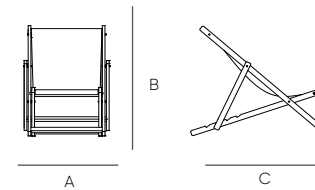

Marina S

A 57 cm
B 94 cm
C 77 cm
D 38 cm

Estructura · Frame

Embalaje Package	Unidades Units	Medidas Measures	Peso Kg Weight	Volumen m³ Volume
Palet · Pallet	10 u.	70x105x210 cm	48 kg	1,54 m³

Capacidad de carga Loading capacity	Mega Trailer	Cont. 20'	Cont. 40'	Cont. 40 High Cube
Marina S	380 u.	150 u.	330 u.	330 u.

Tejido · Fabric

Bristol

A 59 cm
B 105 cm
C 103 cm

Estructura · Frame

Embalaje Package	Unidades Units	Medidas Measures	Peso Kg Weight	Volumen m³ Volume
Caja · Box	2 u.	135x64x15 cm	13,3 kg	0,13 m³

Capacidad de carga Loading Capacity	Mega Trailer	Cont. 20'	Cont. 40'	Cont. 40 High Cube
Bristol	- u.	228 u.	376 u.	640 u.

Tejido · Fabric

Cannes

A 62 cm
B 105 cm
C 103 cm

Estructura · Frame

Embalaje Package	Unidades Units	Medidas Measures	Peso Kg Weight	Volumen m³ Volume
Caja · Box	2 u.	135x64x15 cm	15 kg	0,13 m³

Capacidad de carga Loading capacity	Mega Trailer	Cont. 20'	Cont. 40'	Cont. 40 High Cube
Cannes	1.500 u.	538 u.	1.088 u.	1.320 u.

Tejido · Fabric