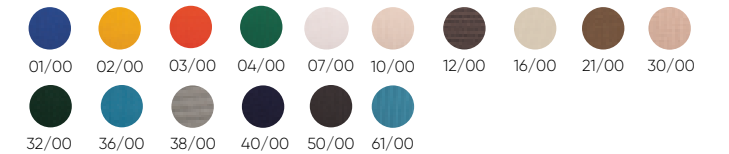

Tejido · Fabric