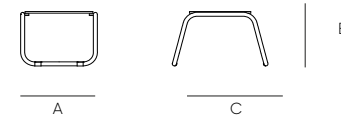

Diana mesa · table