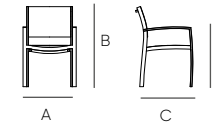

Etna baja · low