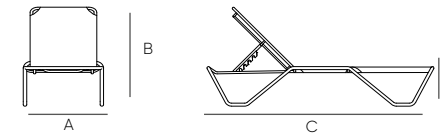

Etna

A 71 cm
B 95 cm
C 198 cm
D 37 cm

Estructura · Frame

Embalaje Package	Unidades Units	Medidas Measures	Peso Weight	Volumen Volume
Caja · Box	2 u.	203x79x39 cm	27,8 kg	0,62 m³
Palet · Pallet	14 u.	200x74x185 cm	188 kg	2,73 m³

Capacidad de carga Loading capacity	Mega Trailer	Cont. 20'	Cont. 40'	Cont. 40 High Cube
Etna	330 u.	160 u.	330 u.	330 u.

Tejido · Fabric

Marina

A 68 cm
B 82 cm
C 194 cm
D 36 cm

Estructura · Frame

Embalaje Package	Unidades Units	Medidas Measures	Peso Weight	Volumen Volume
Caja · Box	2 u.	196x72x39 cm	19,8 kg	0,62 m³
Palet · Pallet	14 u.	195x71x173 cm	159 kg	2,39 m³

Capacidad de carga Loading capacity	Mega Trailer	Cont. 20'	Cont. 40'	Cont. 40 High Cube
Marina	520 u.	160 u.	330 u.	440 u.

Tejido · Fabric

Etna alta · high

A 71 cm
B 109 cm
C 198 cm
D 51 cm

Estructura · Frame

Embalaje Package	Unidades Units	Medidas Measures	Peso Weight	Volumen Volume
Caja · Box	2 u.	203x79x54 cm	31 kg	0,62 m³
Palet · Pallet	14 u.	200x74x200 cm	210,4 kg	2,73 m³

Capacidad de carga Loading capacity	Mega Trailer	Cont. 20'	Cont. 40'	Cont. 40 High Cube
Etna alta · high	330 u.	160 u.	330 u.	330 u.

Tejido · Fabric