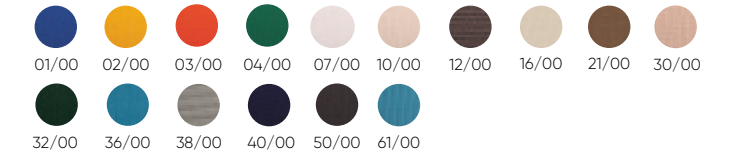

Capacidad de carga Loading capacity	Mega Trailer	Cont. 20'	Cont. 40'	Cont. 40 High Cube
Marina	520 u.	160 u.	330 u.	440 u.

Tejido · Fabric

Etna alta · high

A 71 cm
B 109 cm
C 198 cm
D 51 cm

Estructura · Frame